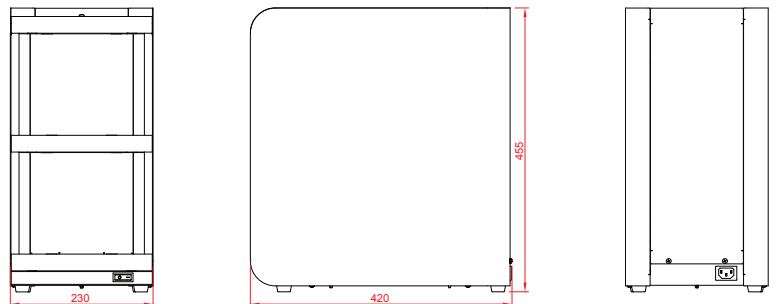

OptiMe Tassenwärmer

Alle Maße in mm

TASSENWÄRMER

- + Beheizte Tassenregale: 3
- + Kapazität (gestapelt): ca. 60 Kaffeetassen 144 Espressotassen
- + Stromanschluss: 220-240 V / 50-60 Hz / 105 W
- + Maße (B x T x H): 230 x 420 x 455 mm
- + Gewicht: ± 11 kg

MODELL NAME

	OptiMe 11	OptiMe 12	OptiMe 21*	OptiMe 22*
Kapazität des Espresso-Systems:	6,5 - 9,5 g	6,5 - 9,5 g	6,5 - 9,5 g	6,5 - 9,5 g
Bohnenbehälter/-mühlen:	1	1	2	2
Instantbehälter:	1	2	1	2
Bohnenbehälter:	± 1.200 g / 160 Tassen	± 1.200 g / 160 Tassen	± 2 x 600 g / 160 Tassen	± 2 x 600 g / 160 Tassen
Instantbehälter (Topping):	± 1.400 g / 200 Tassen	± 600 g / 85 Tassen	± 1.400 g / 200 Tassen	± 600 g / 85 Tassen
Instantbehälter (Schokolade):	± 1.950 g / 120 Tassen	± 800 g / 50 Tassen	± 1.950 g / 120 Tassen	± 800 g / 50 Tassen

* Die Versionen OptiMe 21 und 22 (Abbildungen) sind mit einem Modul für Frischmilch ausgestattet.