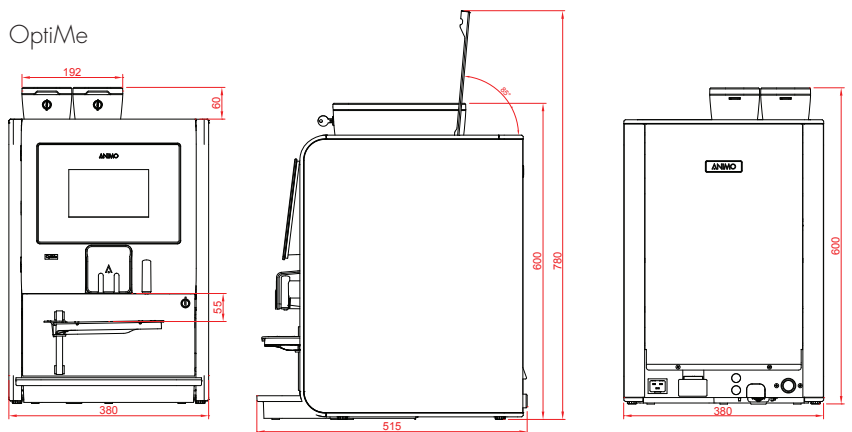

TECHNISCHE DATEN

- + Empfohlene Tagesleistung: bis zu 125 Getränke
- + Brühzeit, Tasse (120 ml): 25-30 Sek
- + Display: 7" Touchscreen
- + Keramischen Mahlwerk (Ditting®) für eine besonders lange Lebensdauer (± 300.000 Tassen)
- + Invertiertes Espresso-Brühsystem
- + Verstellbare Tassenablage: 50-105 mm
- + Max. Zapfhöhe: 165 mm
- + Stromversorgung: 220-240 V / 50-60 Hz / 2.200 W
- + Wasseranschluss: 3/4" kalt
- + Inhalt Wasserbehälter: 3 l (± 70 Tassen)
- + Isolierter Edelstahl-Boiler (0,5 l) mit 1.800W-Element und Trockenkochschutz
- + Maße B x T x H: 380 x 515 x 600 mm
- + Gewicht: ± 32 kg

OptiMe

MILCHKÜHLER MIT FRISCHMILCHSYSTEM

- + Ausgestattet mit einer Ablage für Zutaten
- + Kombinierte Nutzung mit Topping möglich
- + Milchschaum, heiße und kalte Milch möglich
- + Milchkapazität: 4 l
- + Abschließbare Tür
- + Stromanschluss: 220-240 V / 50-60 Hz / 43 W
- + Maße (B x T x H): 230 x 420 x 455 mm
- + Gewicht: ± 19 kg