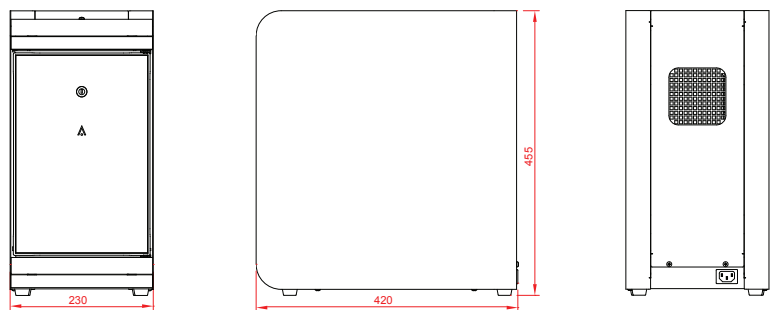

OptiMe Milchkühler